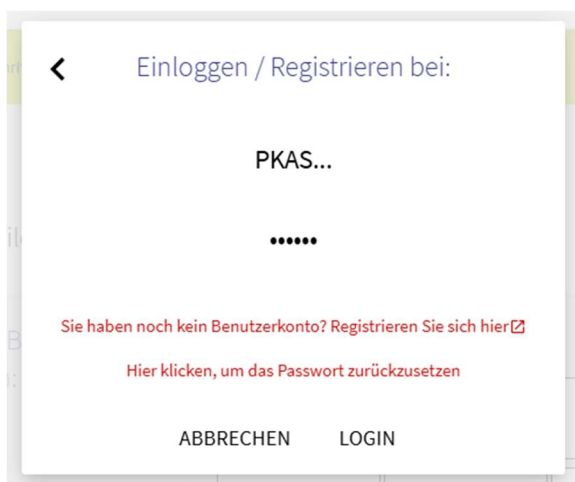

Anleitung zur Umstellung der Benutzeroberfläche ins Englische: Instruction for changing the user interface to english:

1.

2.

3.

4.

5.

Persönliche Informationen
Konto läuft ab am 2028-12-31 Benutzer-Gruppe: Studierende