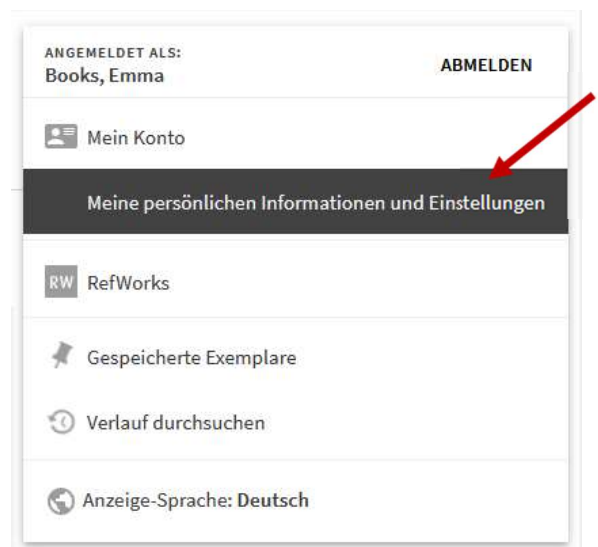

Anleitung zur Umstellung der Benutzeroberfläche ins Englische: Instruction for changing the user interface to english:

1.

2.

3.

4.

5.

Persönliche Informationen
Konto läuft ab am 2028-12-31 Benutzer-Gruppe: Studierende