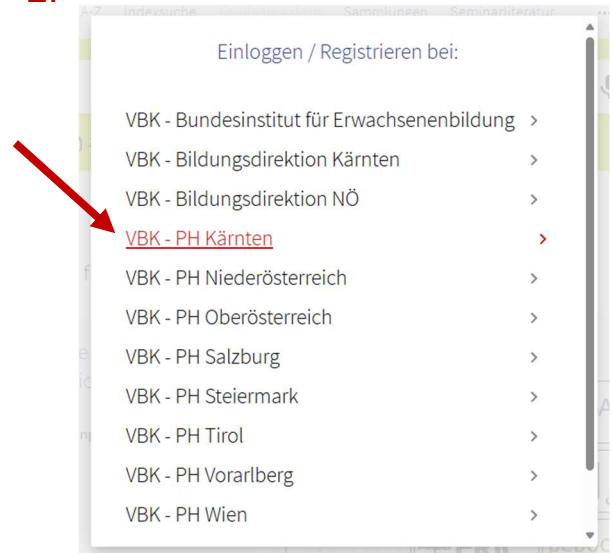

Anleitung zur Umstellung der Benutzeroberfläche ins Englische: Instruction for changing the user interface to english:

1.

2.

3.

4.

5.

Persönliche Informationen
Konto läuft ab am 2028-12-31 Benutzer-Gruppe: Studierende